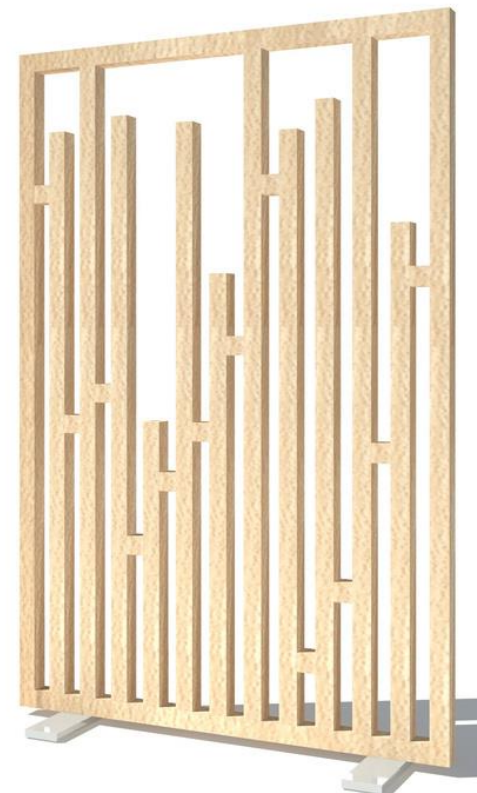

QTE
21

Exemple de configuration avec 2 cloisons

CLOISON CLAUSTRA

H:220 x L:200cm – 110€ HT/U

CLO11001

QTE
21

QTE
21

Exemple de configuration avec 2 cloisons