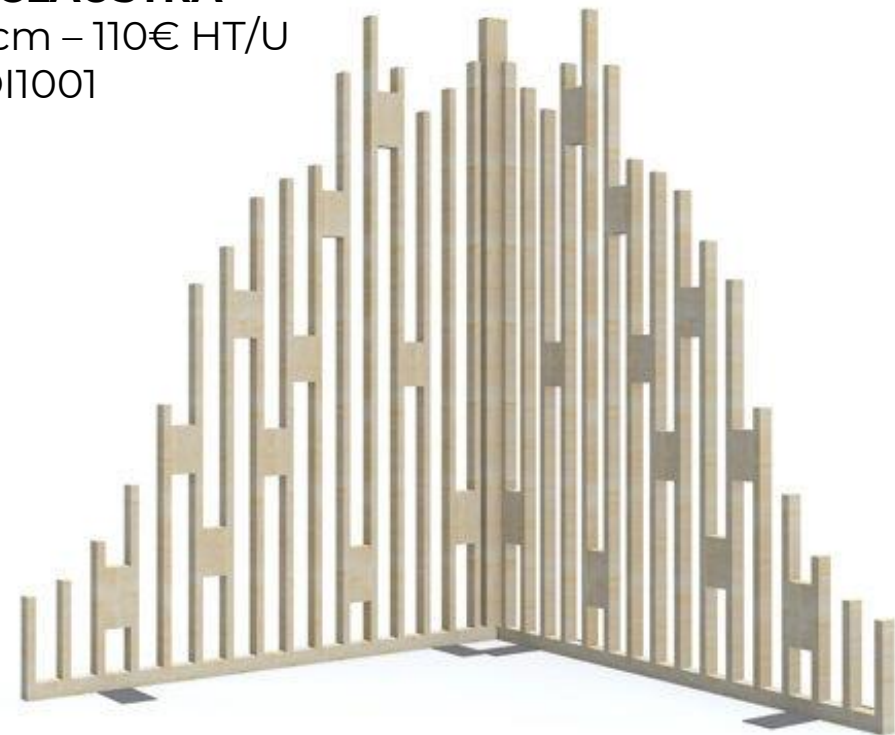

QTE
30

TABLE BASSE QUADRO
H:40 x l:6-50 x L:50 cm – 27.50€ HT/U
BLANC – TABL1001

QTE
10

CLOISONS BOIS

CLOISONS BOIS

CLOISON BOIS ESCALIER 2021

H:248 x L:190cm – 110€ HT/U

CLO11004

QTE
21

Exemple de configuration avec 2 cloisons

CLOISON CLAUSTRA

H:220 x L:200cm – 110€ HT/U

CLO11001

QTE
21

QTE
21

Exemple de configuration avec 2 cloisons

CLOISON CLAUSTRA

H:220 x L:150cm – 110€ HT/U

CLO11010

Merci.

VOTRE CONTACT | STEPHANIE HAROS
50B RUE JEAN MERMOZ
33185 LE HAILLAN

05 56 47 59 02

06 81 60 04 43

stephanie@bobazarbordeaux.fr