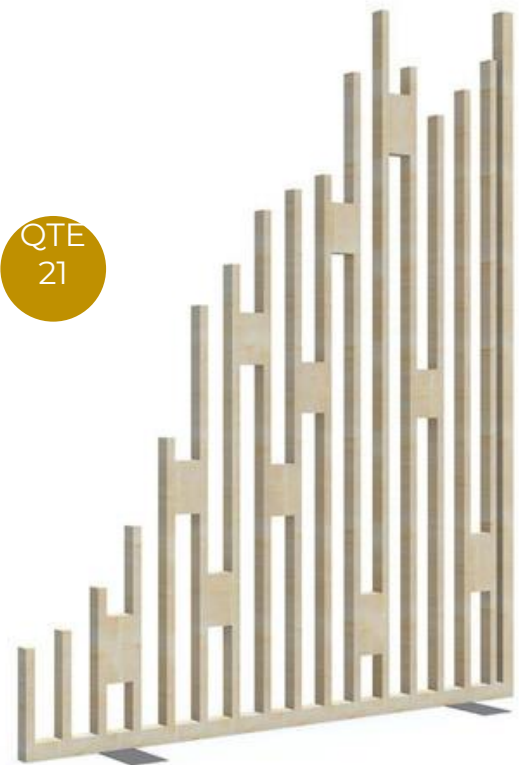

QTE
30

TABLE BASSE QUADRO
H:40 x l:6-50 x L:50 cm – 27.50€ HT/U
BLANC – TABL1001

QTE
10

CLOISONS BOIS

CLOISONS BOIS

CLOISON BOIS ESCALIER 2021

H:248 x L:190cm – 110€ HT/U

CLO11004

QTE
21

Exemple de configuration avec 2 cloisons

CLOISON CLAUSTRA

H:220 x L:200cm – 110€ HT/U

CLO11001

QTE
21

QTE
21

Exemple de configuration avec 2 cloisons

CLOISON CLAUSTRA

H:220 x L:150cm – 110€ HT/U

CLO11010

Merci.

VOTRE CONTACT | STEPHANIE HAROS
50B RUE JEAN MERMOZ
33185 LE HAILLAN

05 56 47 59 02

06 81 60 04 43

stephanie@bobazarbordeaux.fr